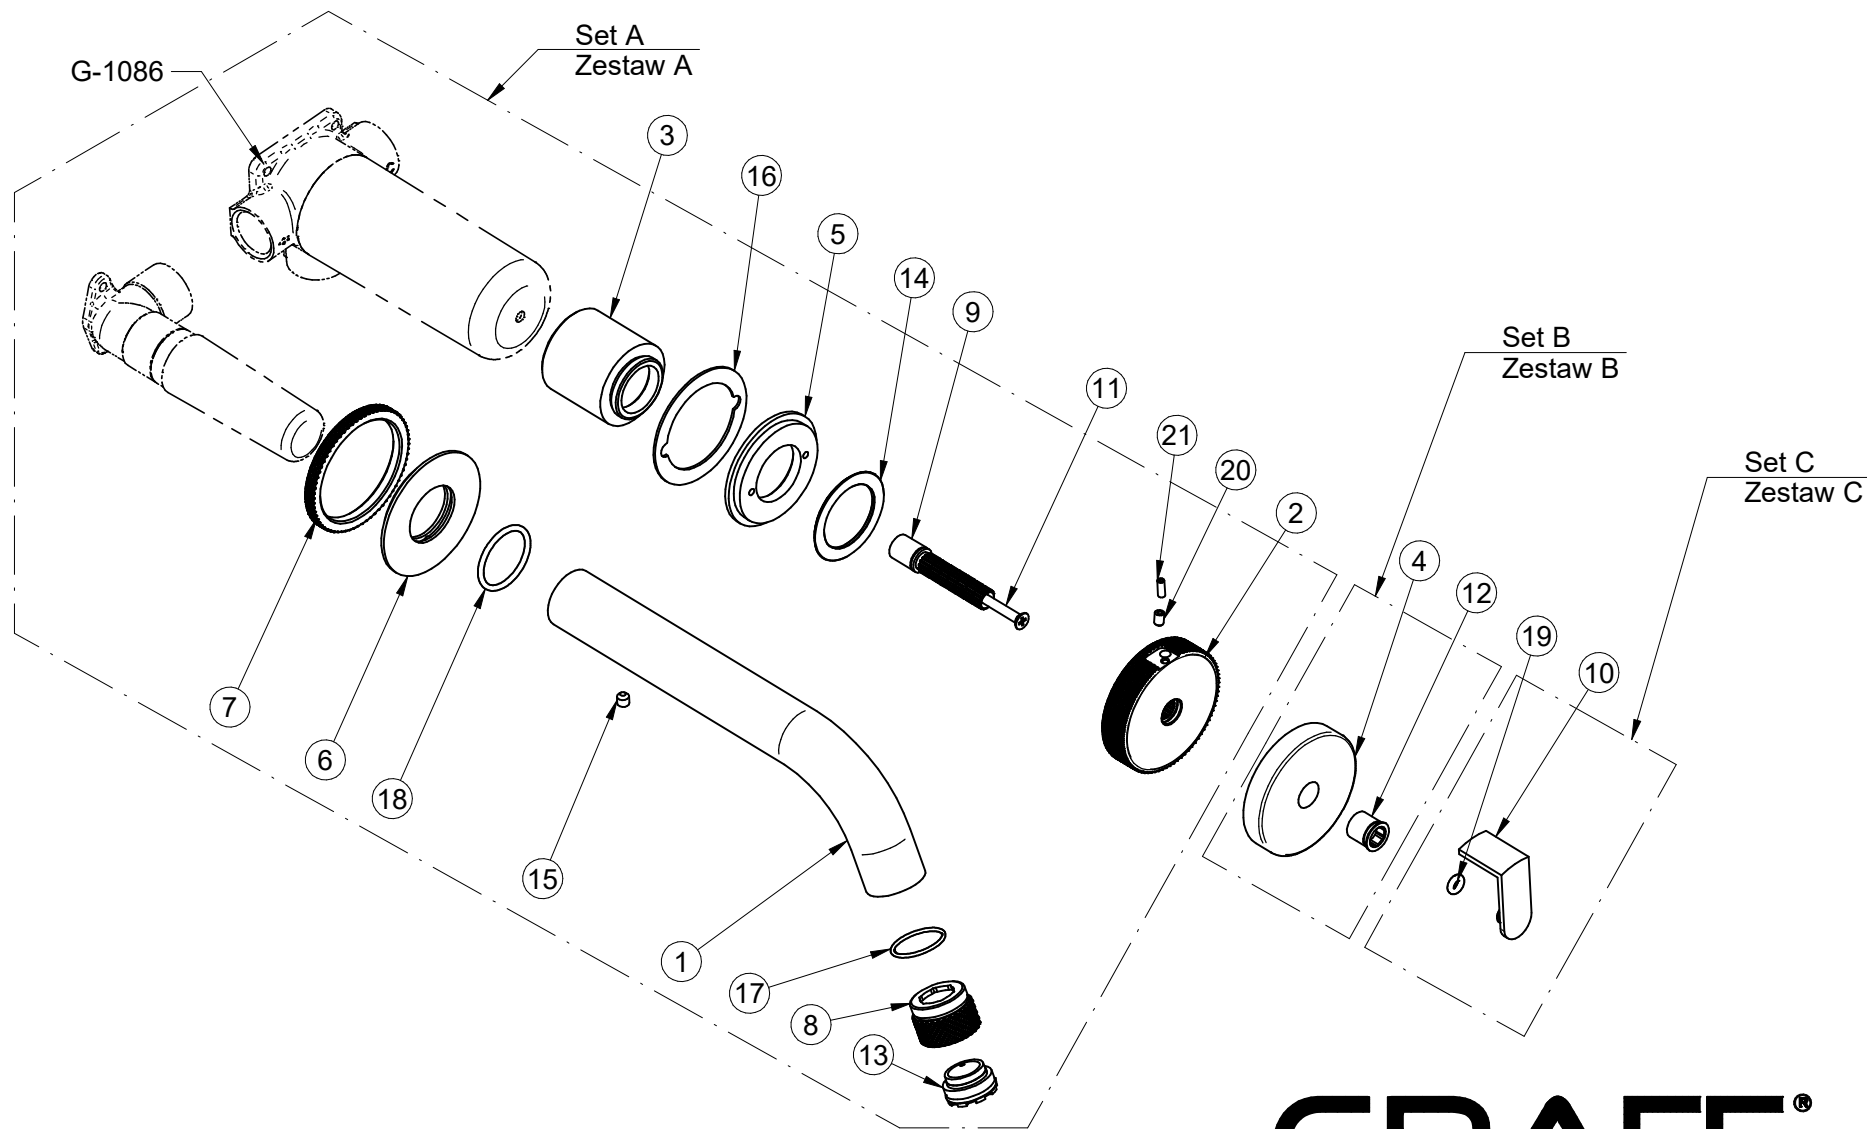

# G-11535-\*\*\*-L1\*\*-\*\*-T

## MOD+ Series

**GRAFF**<sup>®</sup>  
Art of Bath