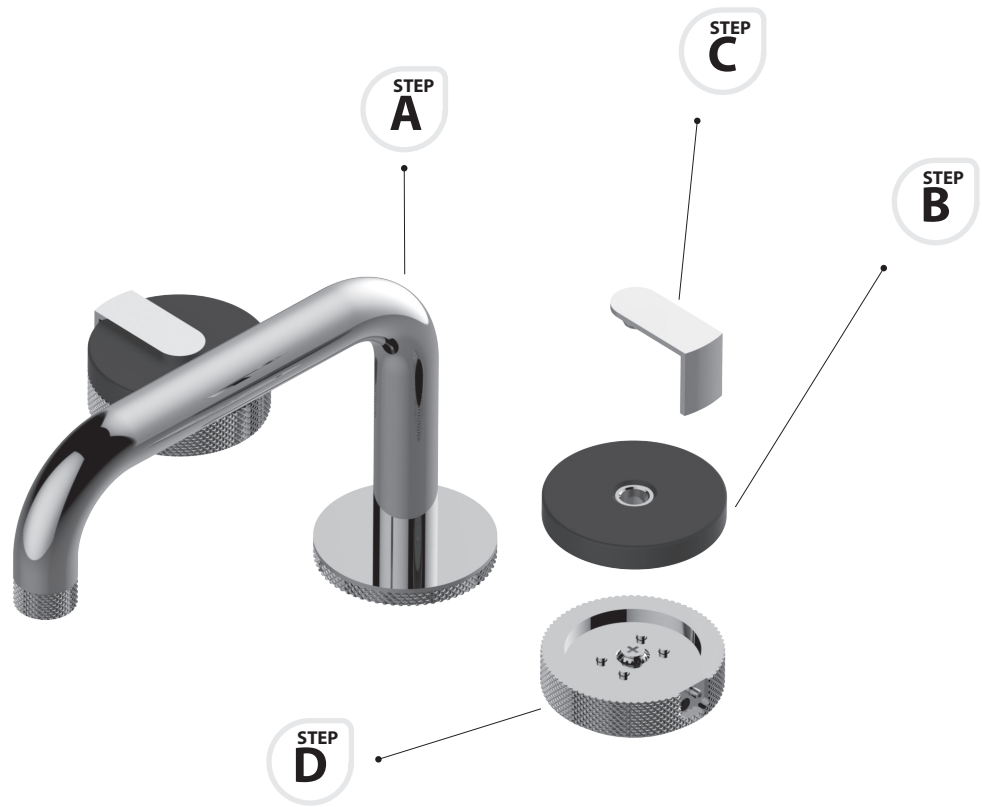

UBB 

UB 

MBK 

BK 

WT 

OB 

GM 

VBB 

RG 

OX 

PB 

BB 

AU 

BAU 

example: G-11510-RIBK-LIAU-PC

(A) G-11510 - (B) handle cover finish - (C) clip finish - (D) spout and handle base finish

<p><b>STEP A</b></p>  <p>See page 128</p>	<p><b>STEP B</b></p> <p>RIBK  BRASS WITH BK SIGNATURE FINISH</p>	<p><b>STEP C</b></p> <p>LIAU </p>	<p><b>STEP D</b></p> <p>PC </p>
--	---	--	--

example: G-8033-RIBKE0-LIPC-PC-T

(A) G-8033- (B) handle cover finish - (C) clip finish - (D) plate and handle base finish

<p><b>STEP A</b></p>  <p>See page 142</p>	<p><b>STEP B</b></p> <p>RIBKE0</p>  <p>BRASS WITH BK SIGNATURE FINISH</p>	<p><b>STEP C</b></p> <p>LIPC</p> 	<p><b>STEP D</b></p> <p>PC</p> 
--	--	--	--