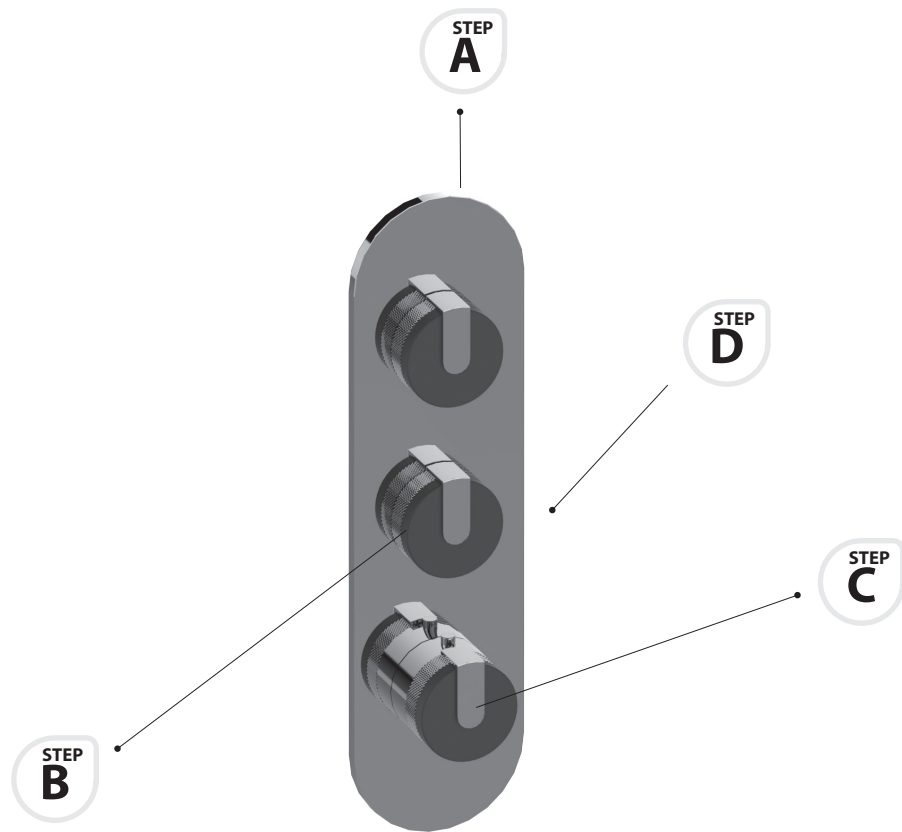

RG 

OX 

PB 

BB 

AU 

BAU 

example: G-11510-RIBK-LIAU-PC

(A) G-11510 - (B) handle cover finish - (C) clip finish - (D) spout and handle base finish

<p><b>STEP A</b></p>  <p>See page 128</p>	<p><b>STEP B</b></p> <p>RIBK  BRASS WITH BK SIGNATURE FINISH</p>	<p><b>STEP C</b></p> <p>LIAU </p>	<p><b>STEP D</b></p> <p>PC </p>
--	---	--	--

example: G-8033-RIBKE0-LIPC-PC-T