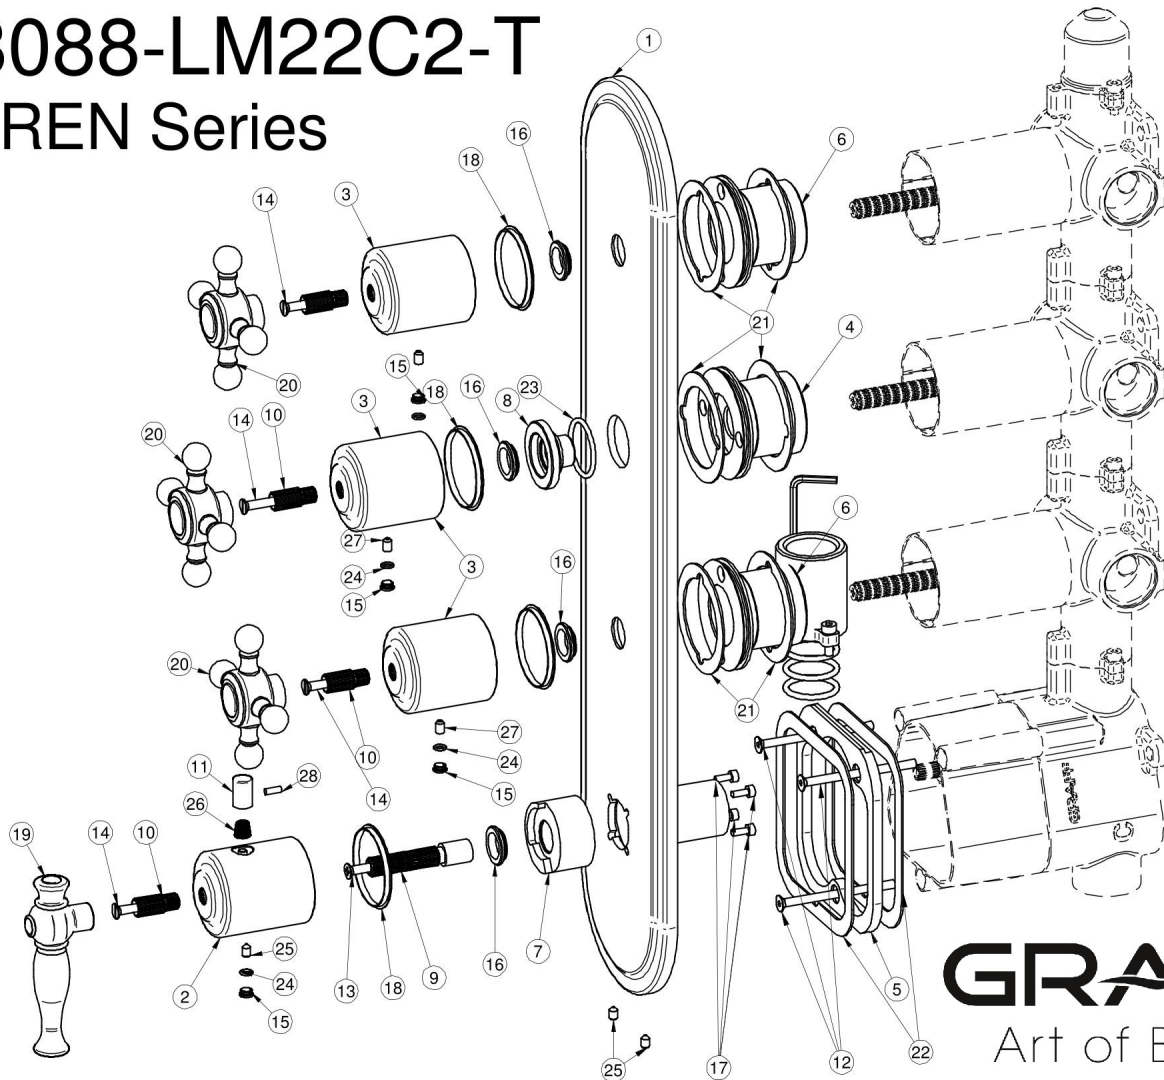

# G-8088-LM22C2-T

## LAUREN Series

**GRAFF**<sup>®</sup>  
Art of Bath