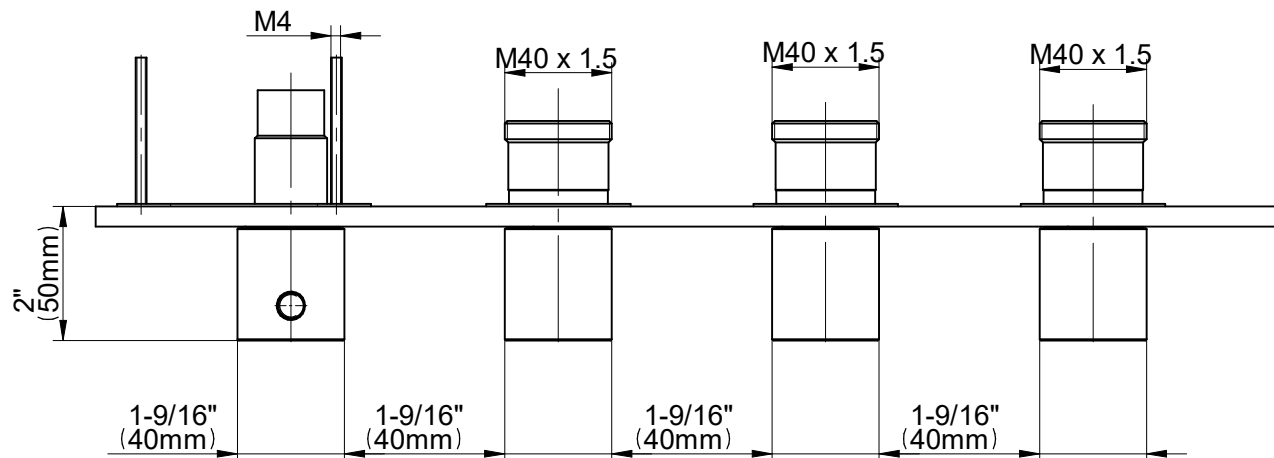

# G-8059H-LM46E0-T

**GRAFF**<sup>®</sup>  
Art of Bath