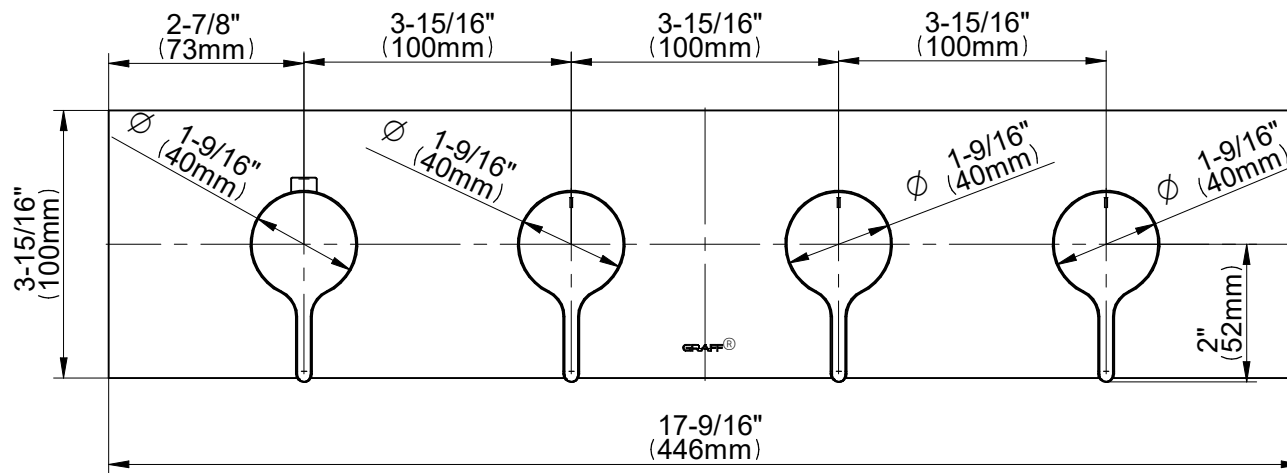

# G-8059H-LM46E0-T

**GRAFF**<sup>®</sup>  
Art of Bath