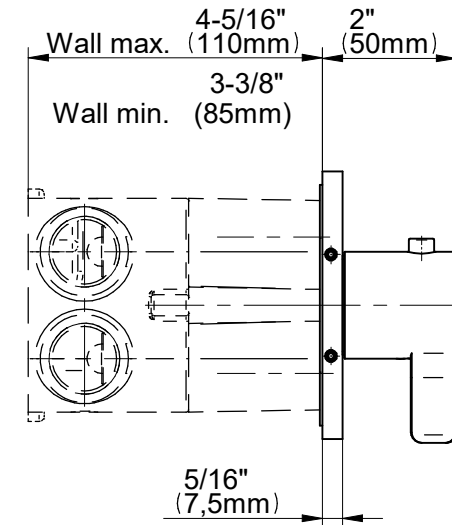

# G-8059H-LM46E0-T

**GRAFF**<sup>®</sup>  
Art of Bath