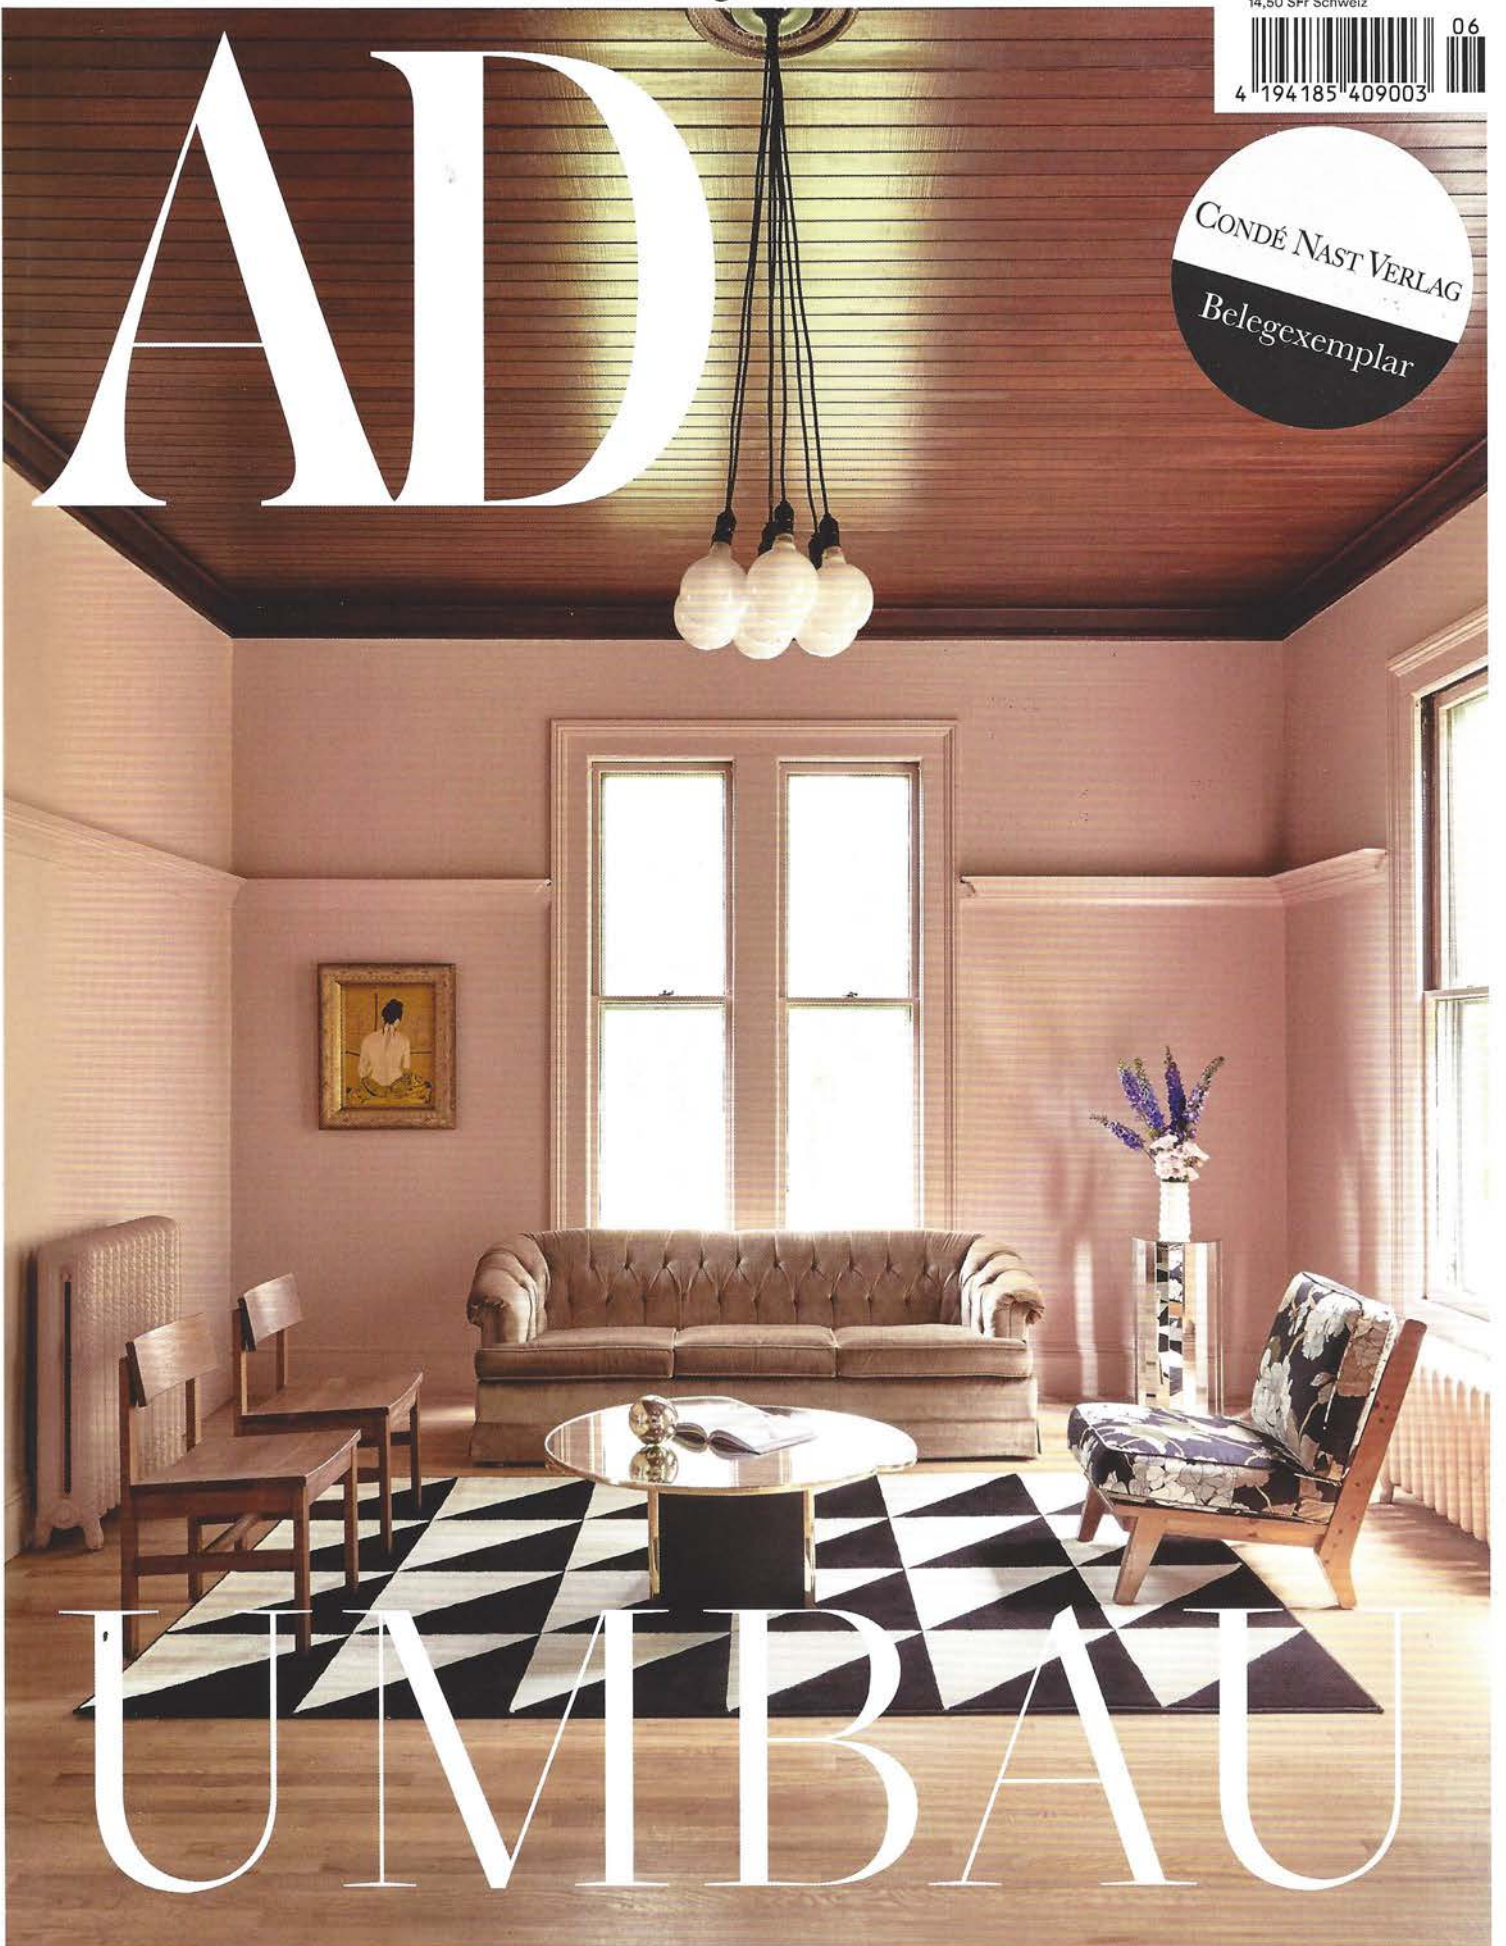

AD

CONDÉ NAST VERLAG
Belegexemplar

UMBAU

Die Bad-Highlights 2021

AD

Sonderheft Juni 2021

6 *Just married?* Armatur (ab 433 Euro) und Regenbrause (ab 1049 Euro) der „Anello“-Serie tragen einen reliefierten Messingring als Stilmerkmal gessi.de
7 Schwarm-Intelligenz: Aus Naturmaterialien besteht die duschtaugliche Wandverkleidung „Aspero“ mit dem Dekor „Swarm Blackwhite“. Preis auf Anfrage rebado.de
8 Rock 'n' Roll: Vom Motorrad geht's gleich unter die Duschsäule „Harley“ aus pulverbeschichtetem Messing, mit Handbrause 3570 Euro. In 20 Oberflächen graff-designs.com
9 Schönes Versteckspiel! Das neue Ablaufsystem „DallFlex“ passt unter verschiedenste Duschrinnen, hier „CeraLine“ aus Edelstahl mit PVD-Beschichtung dallmer.com
10 Genial: Warum nicht Duschstange und Neonröhre in einem Produkt vereinen? Wenkos „LED-Duschstange“ hat einen USB-Akku und schaltet sich bei Betreten des Bads automatisch ein, ab 70 Euro wenko.com