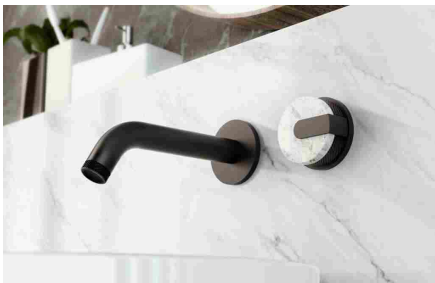

Arte nello stile fatto di marmo prezioso nelle finiture Verde Foresta, Bianco Fumo o Tempesta Nera che completano armonicamente l'elemento base in ottone di MOD+.

Arte per l'ambiente con prodotti che contengono percentuali di nichel e piombo virtualmente pari a zero e sviluppati in conformità con tutte le attuali normative sull'acqua potabile e sulla base dei criteri più restrittivi per la salute e la protezione dell'habitat. Arte per tutti, perché il configuratore **Graff** rende facilmente visibili tutte le combinazioni e permette di creare qualsiasi progetto utilizzando a scelta le tre parti del

rubinetto: corpo, maniglia e clip.

EDICOLA

Edicola web

Abbonati e regala

Iscriviti alla newsletter

FACEBOOK

VIDEO

Permette di fare il mix and match di tutte le finiture, per creare lo stile perfetto per le proprie esigenze e i propri gusti. Le finiture di corpo, maniglie e clip possono essere cambiate in base ai propri gusti e le immagini create possono essere scaricate e salvate per personalizzare il progetto d'arredo. I miscelatori sono garantiti 5 anni e disponibili anche con la cartuccia "Eco", che riduce significativamente il consumo di

acqua. Oltre alla tradizionale cartuccia a dischi ceramici, Graff ha previsto anche l'utilizzo della **cartuccia progressiva**: un solo comando per controllare l'acqua fredda e calda con un semplice movimento di rotazione della maniglia.