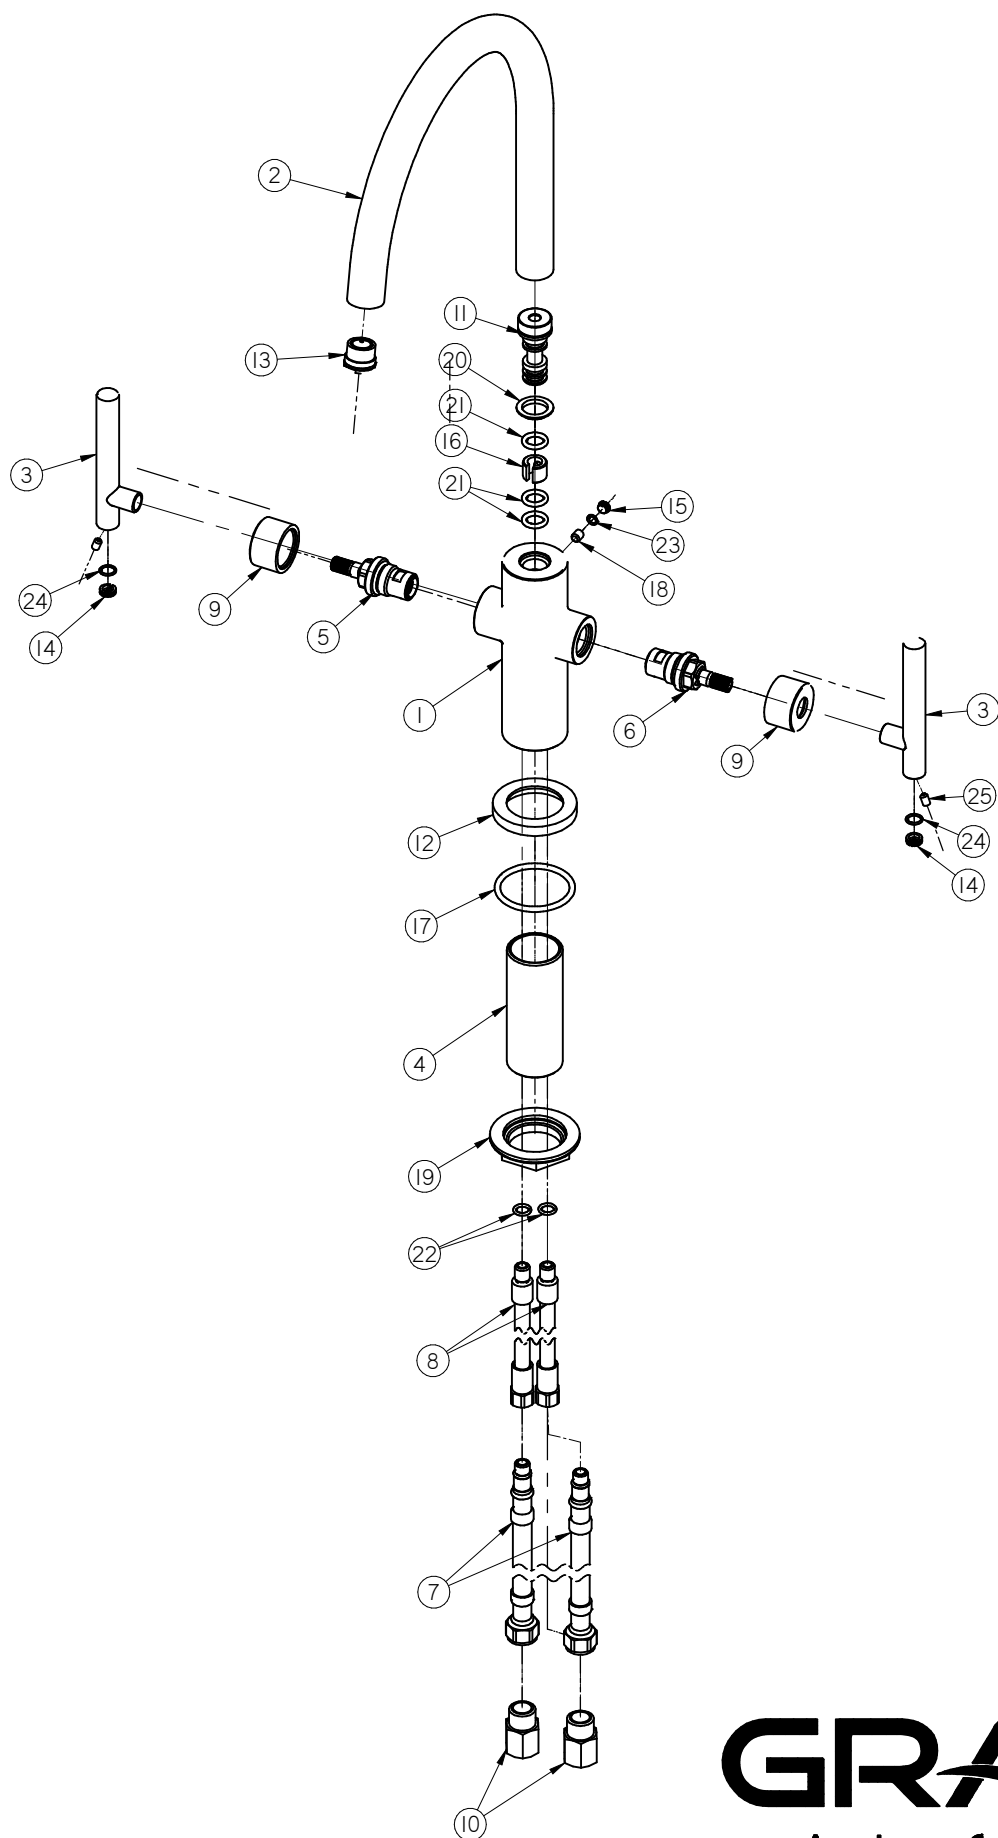

# G-5670-LM49K

## Sosprio Series

**GRAFF**<sup>®</sup>  
Art of Bath