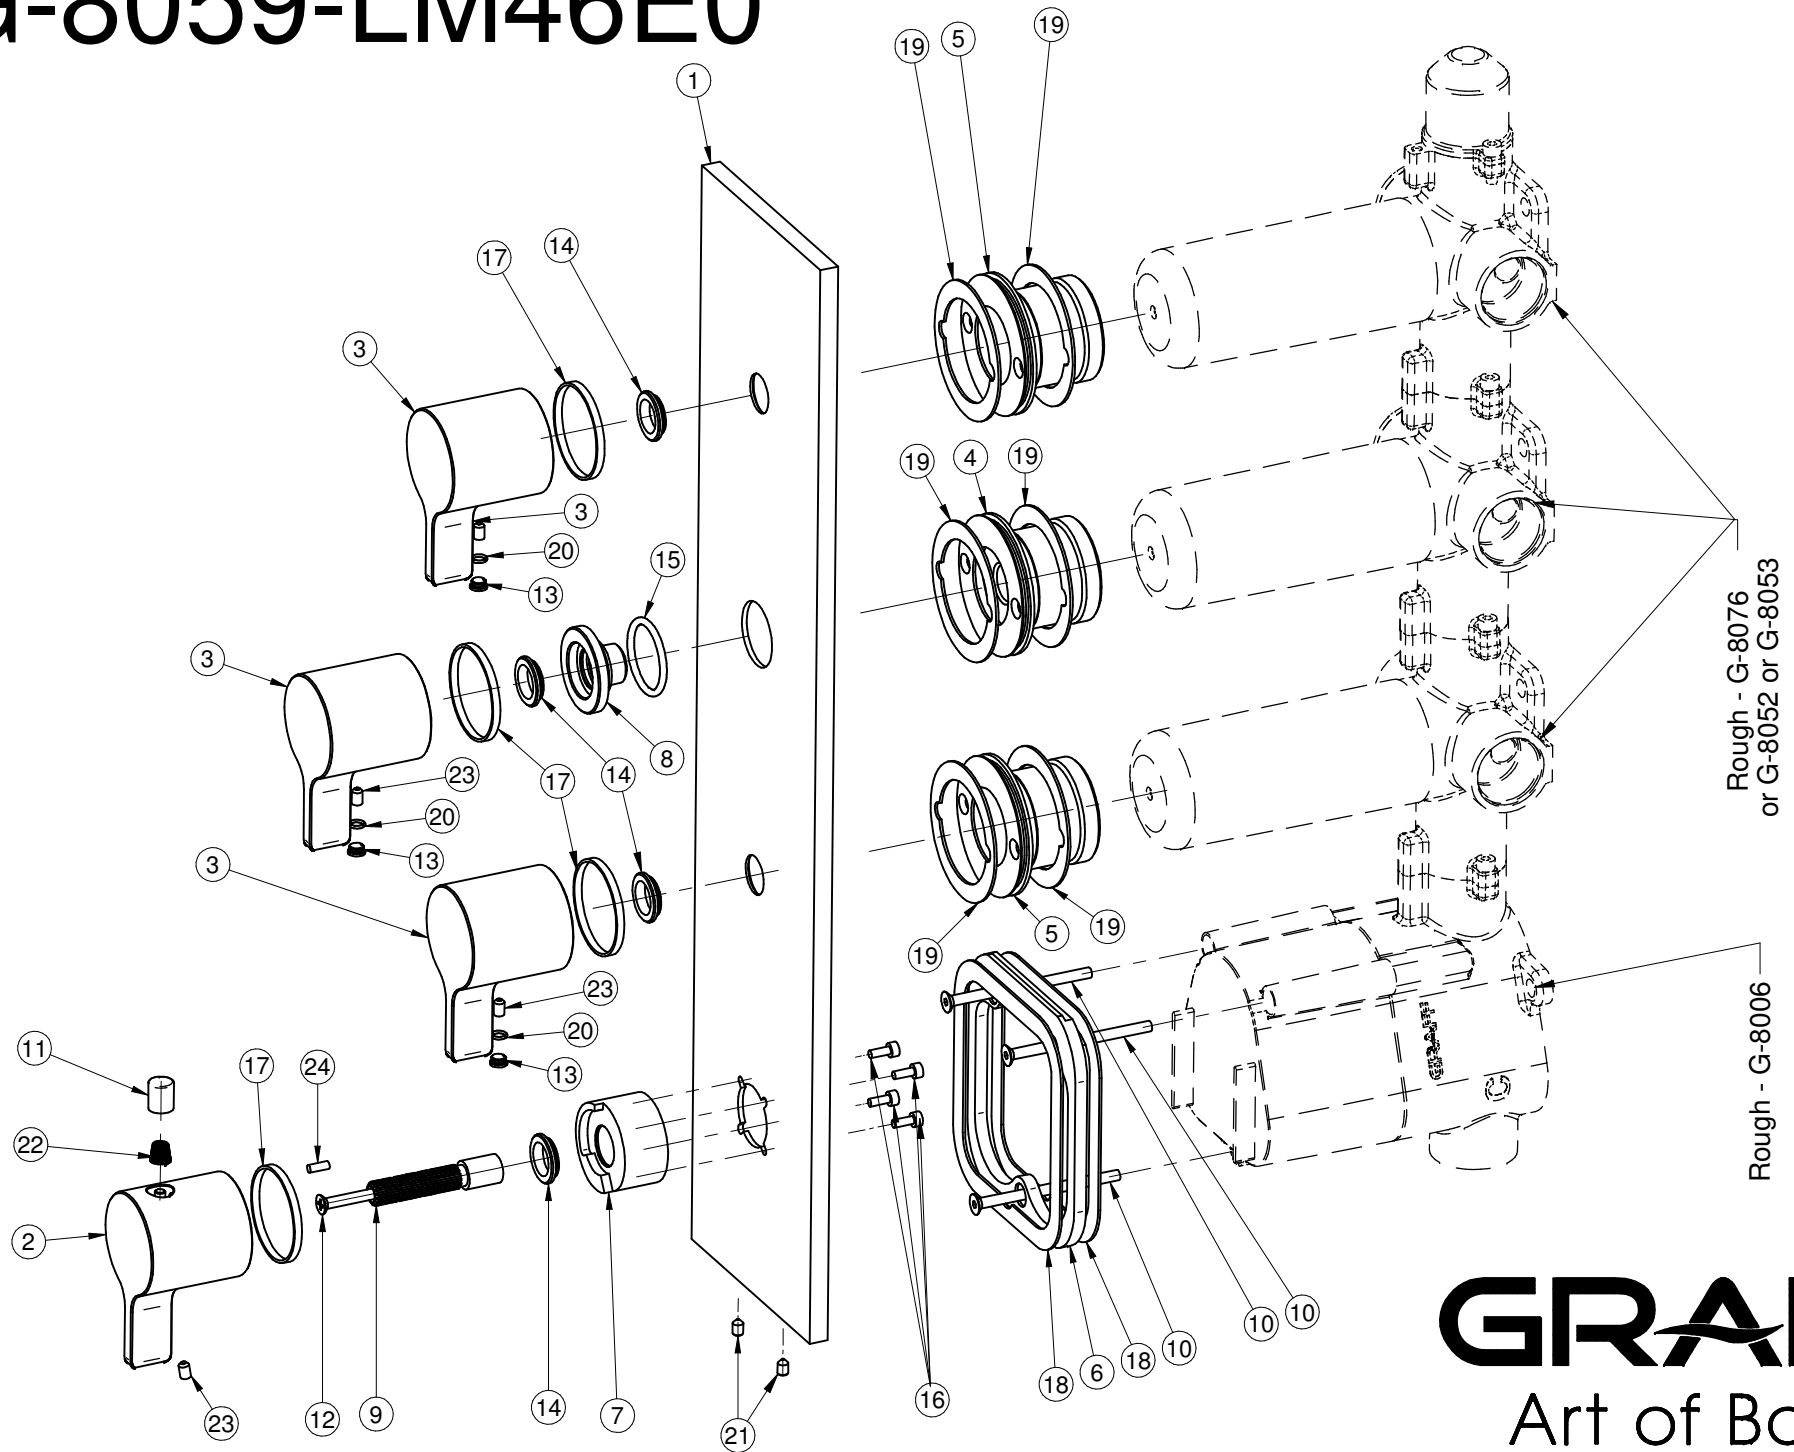

G-8059-LM46E0

GRAFF[®]
Art of Bath