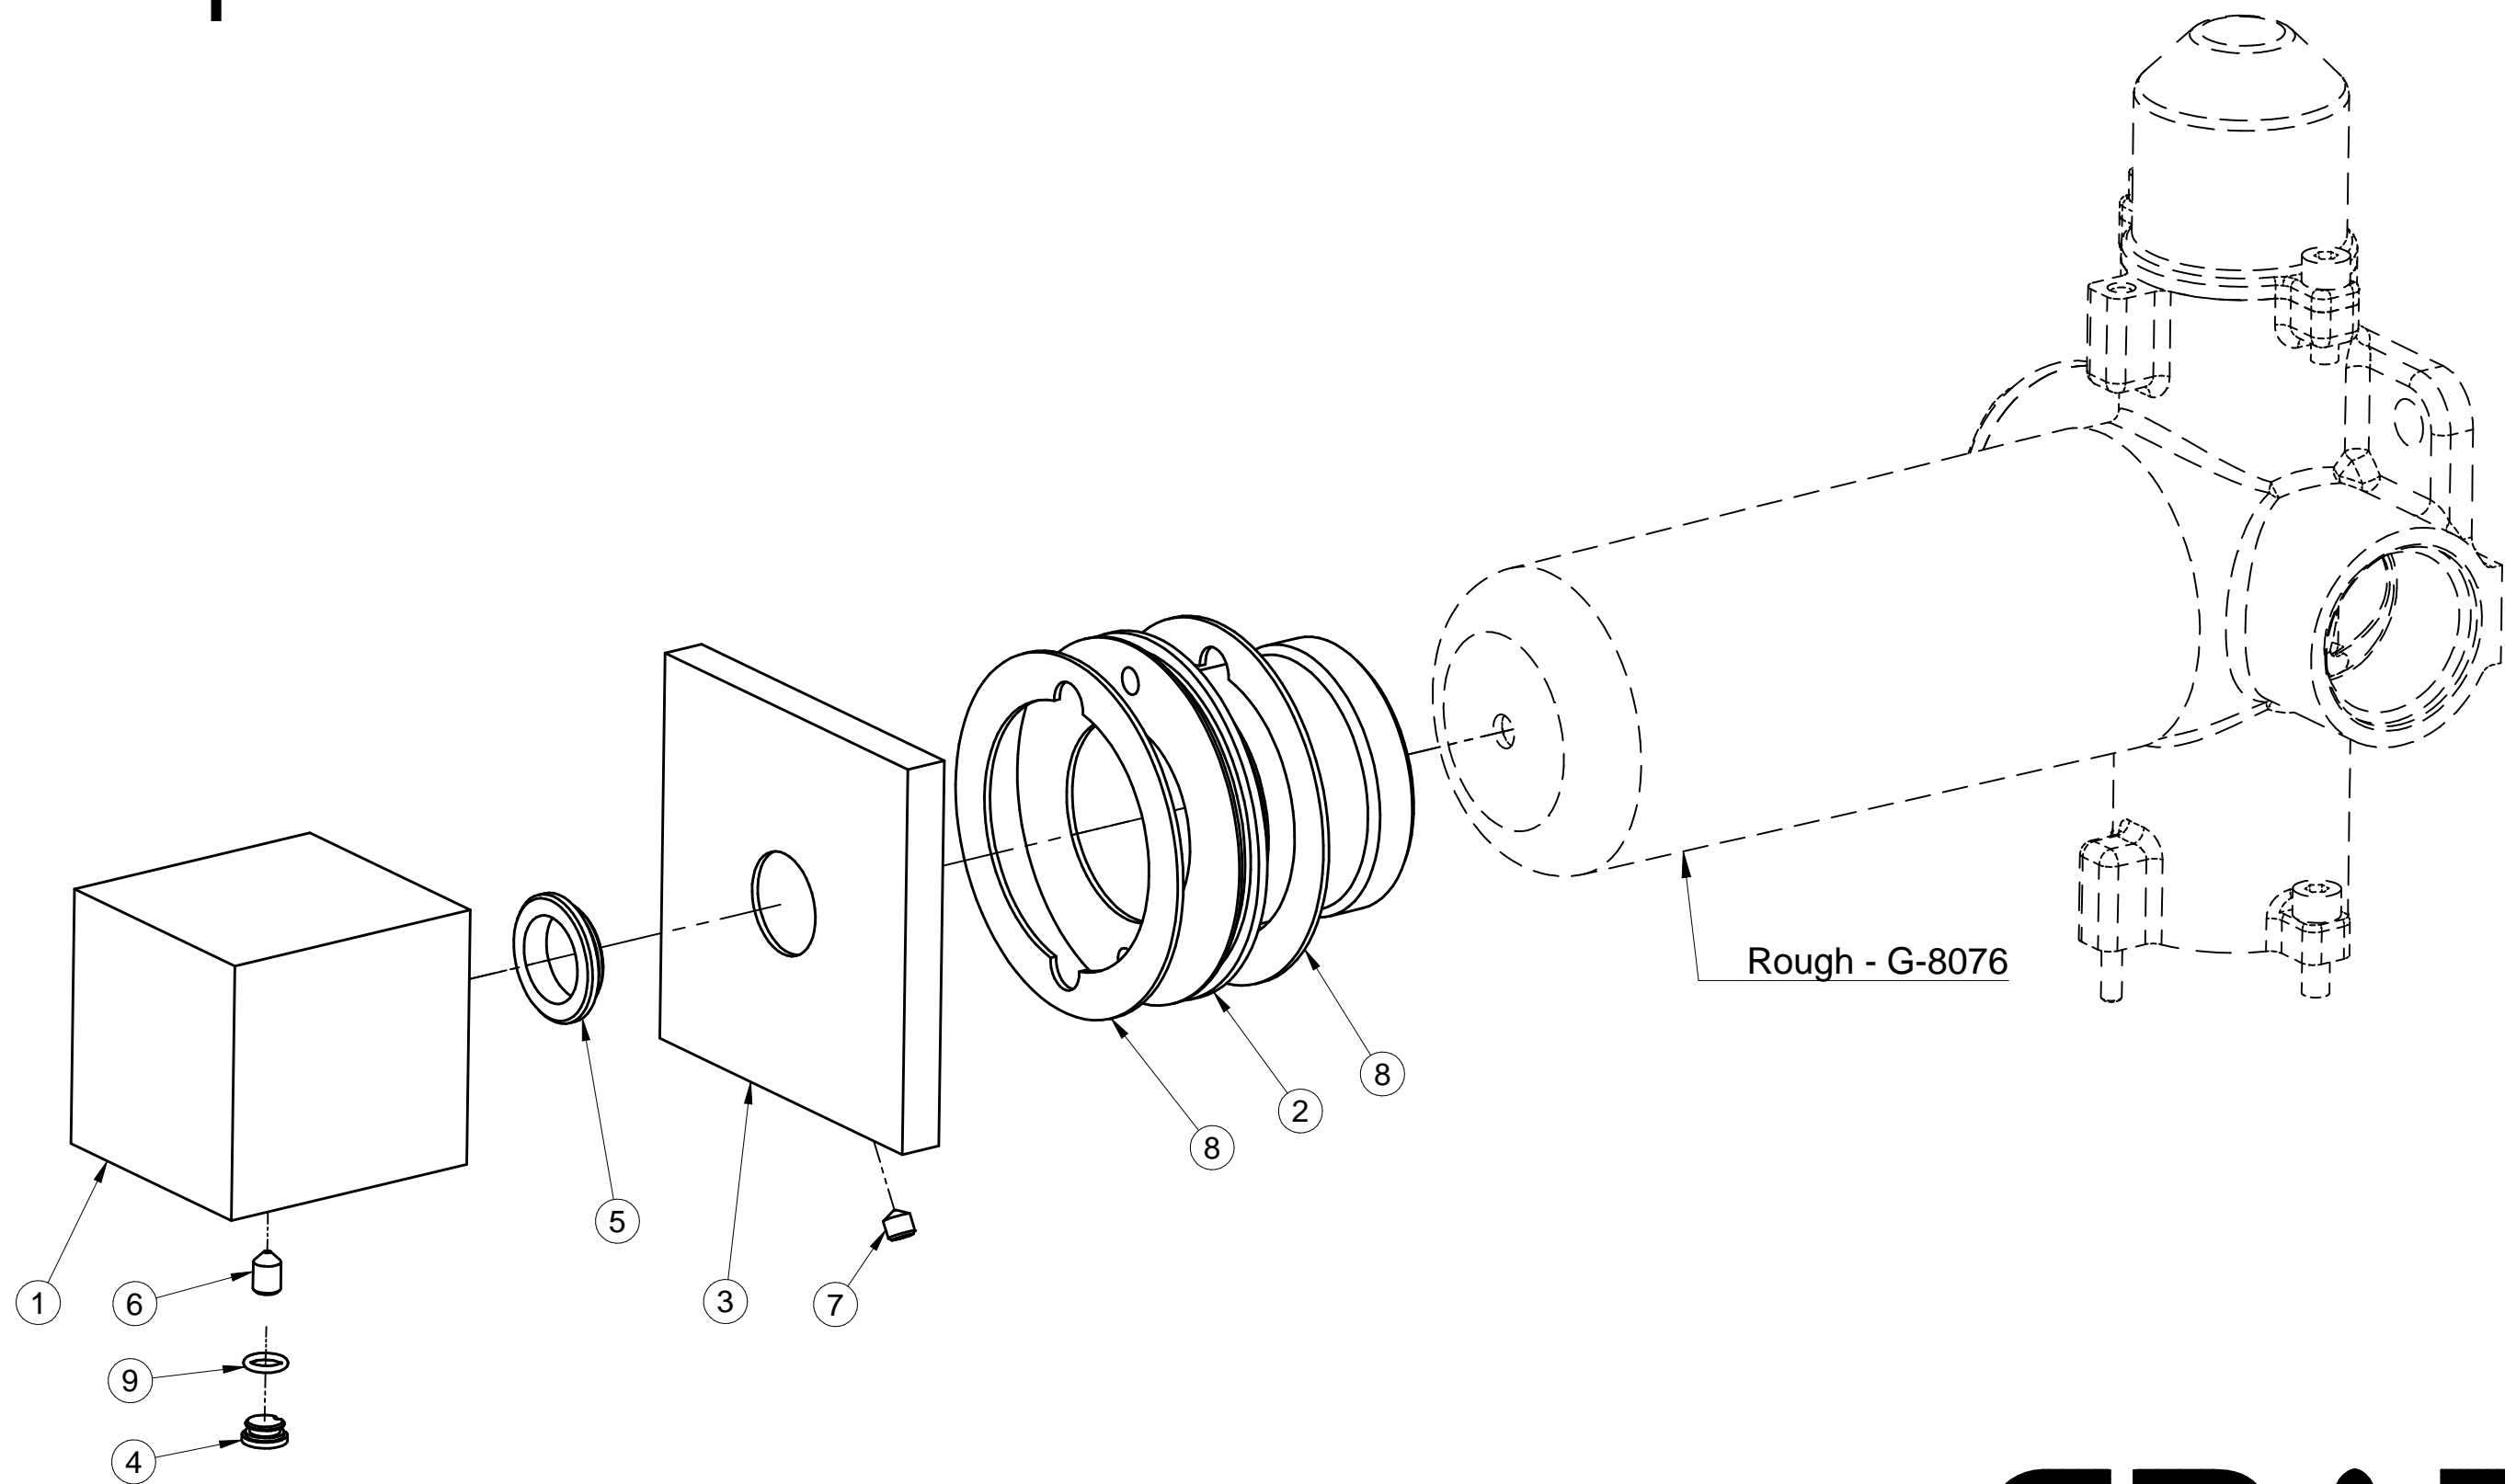

# G-8098-SH1-T

## Stop/Volume Control Valve - Trim - M-Series

**GRAFF**<sup>®</sup>  
CUTTING EDGE DESIGN