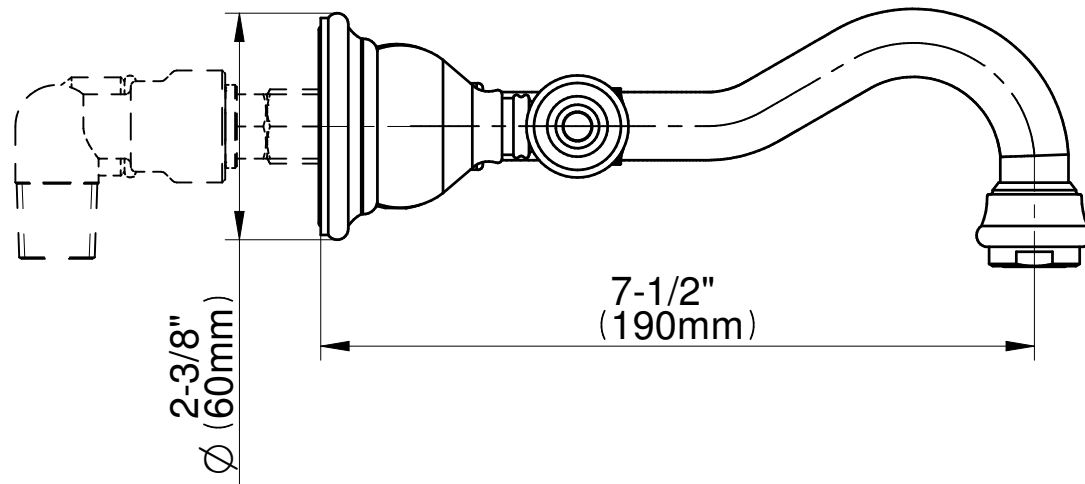

G-2530-LC1-T

Adley Series

wall max. $2\text{-}3/4"$ (70 mm)
wall min. $1\text{-}3/4"$ ($44,5\text{ mm}$)