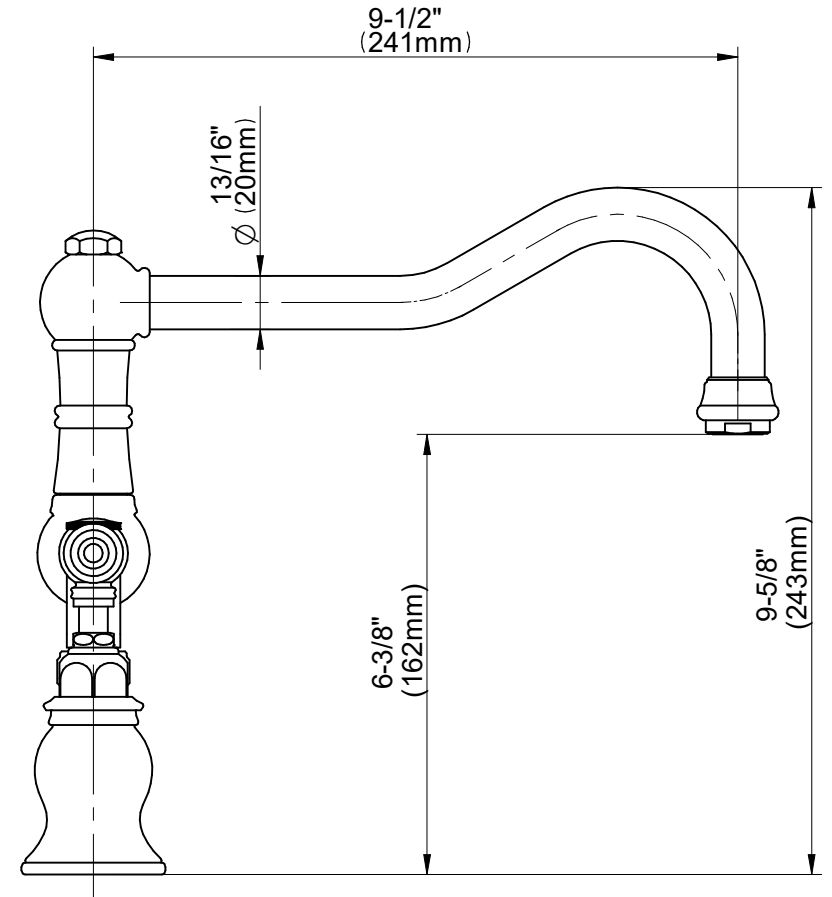

# G-4870-LM34

## Adley Series

**GRAFF**<sup>®</sup>  
Art of Bath