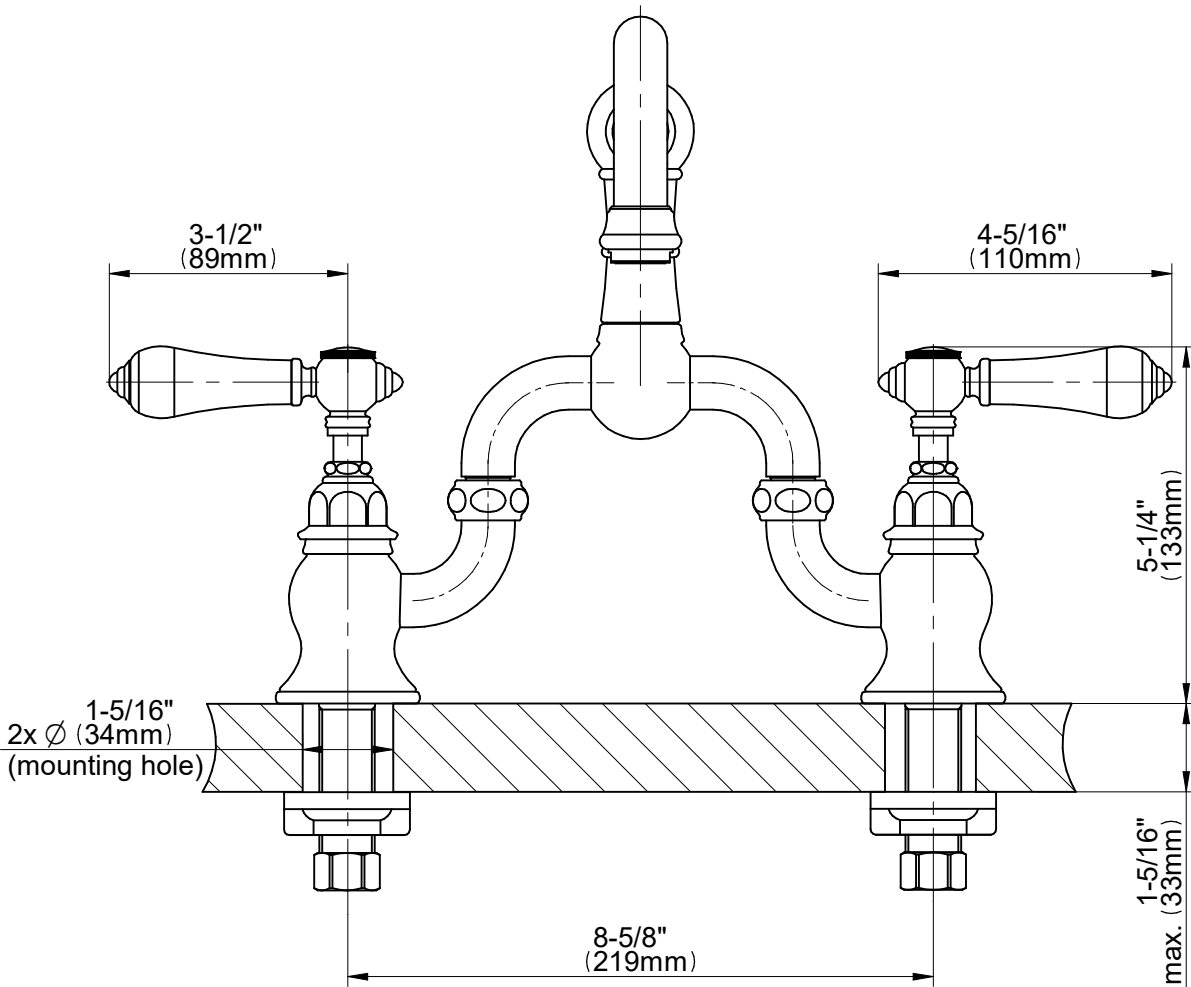

# G-4870-LM34

## Adley Series

**GRAFF**<sup>®</sup>  
Art of Bath