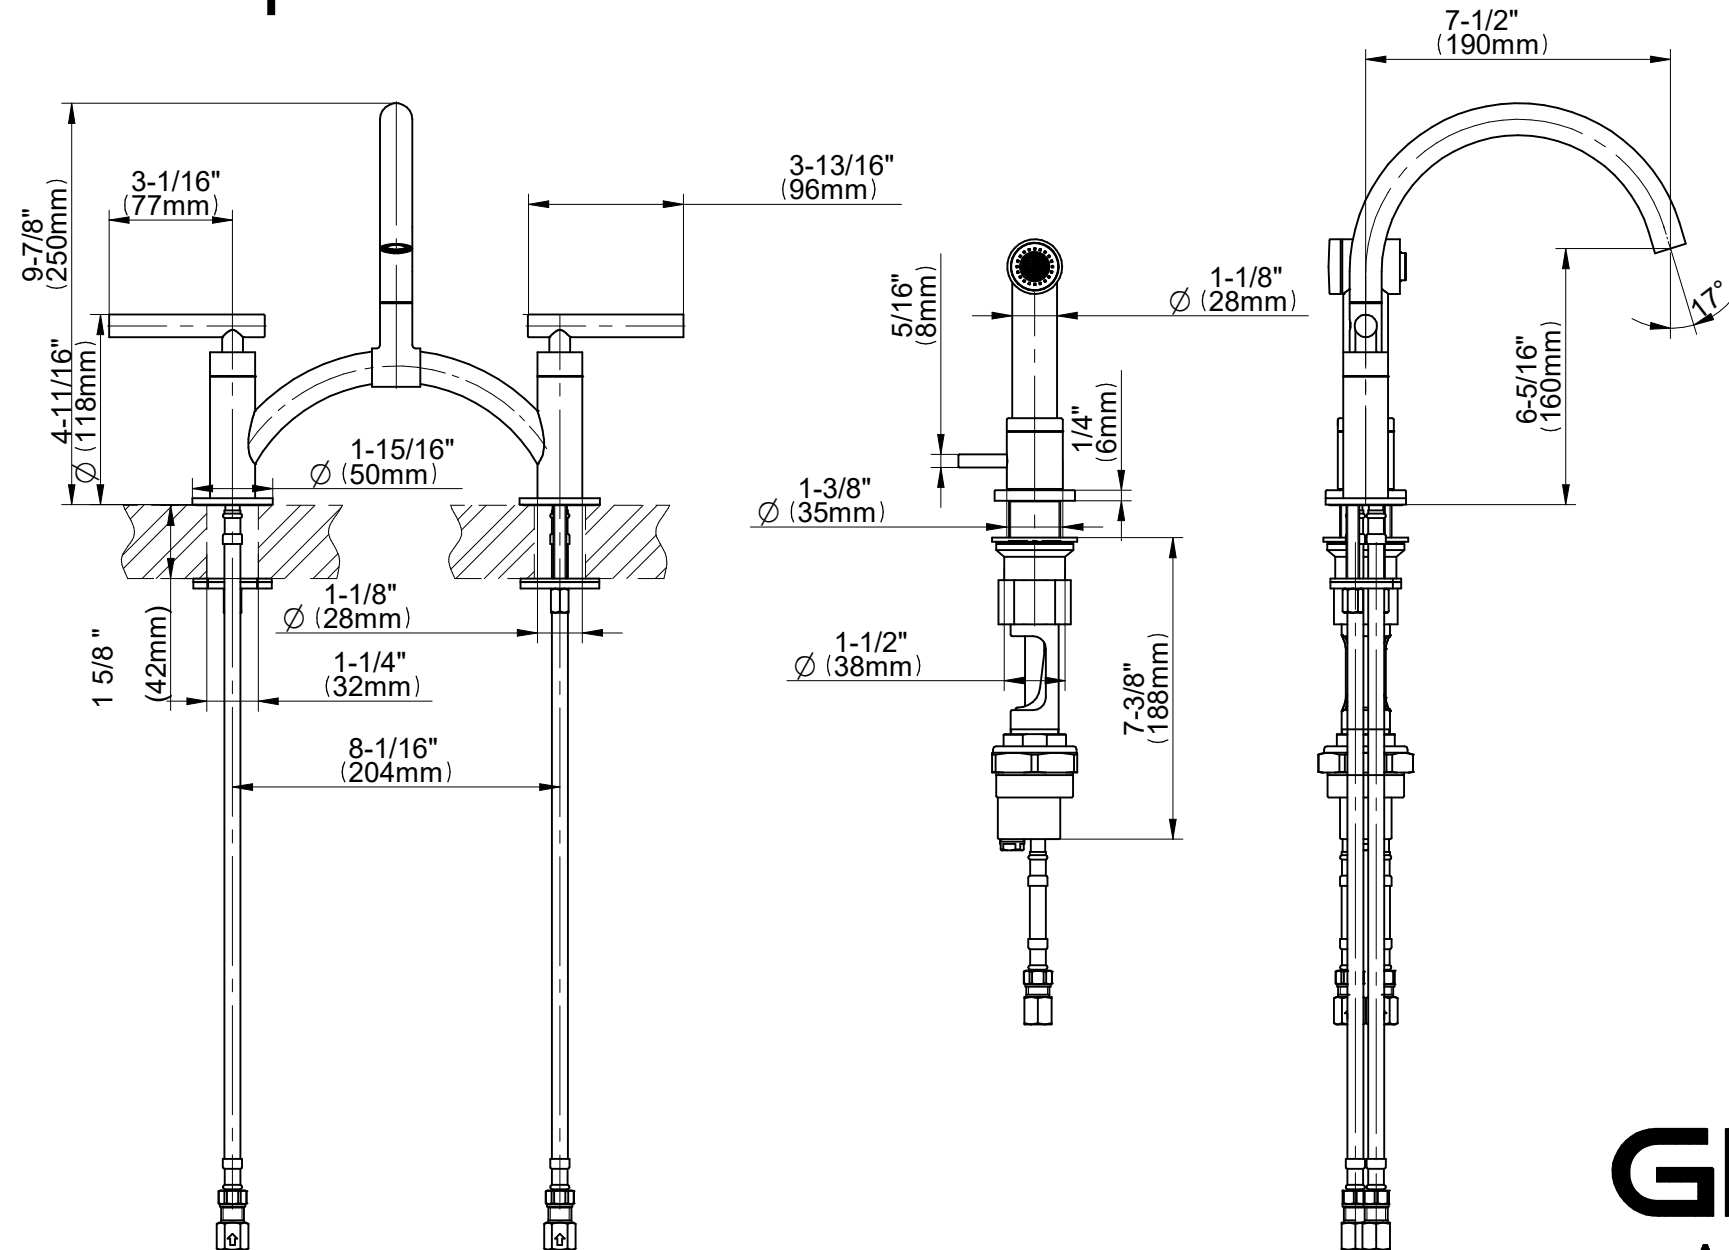

# G-5895-LM49

## Sospiro

**GRAFF**<sup>®</sup>  
Art of Bath