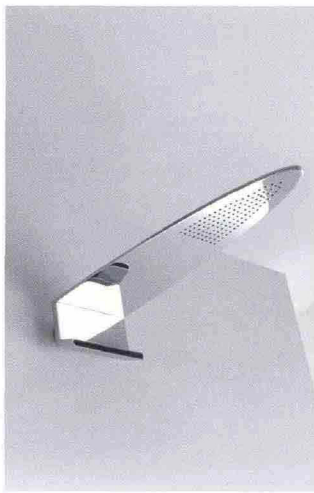

PANORAMA

GSI

Tema conduttore dell'ampia collezione di sanitari Panorama è la matrice geometrica dell'ellisse. La gamma si articola in cinque linee di lavabi di diverse forme e tipologie di installazione, e tre linee di vasi con bidet coordinati, cui si aggiunge un vaso monoblocco con cassetta integrata. Nella famiglia anche numerosi accessori, tra cui specchi, portasciugamani, mensole e cassettiere.

• Panorama is an extensive collection of sanitary fittings based on the use of elliptical shapes. The range is articulated in five lines of sinks featuring various forms and types of installation, and three lines of matching WCs and bidets, as well as a close-coupled WC with integrated cistern. A number of accessories are also available including mirrors, towel rails, shelves and drawer units.

GSI

www.gsisanitari.it

ECLIPSE

Giuseppe Bavuso

Caratterizzata dal tema formale dell'ellisse, la collezione Eclipse è dotata nella versione doccia di un doppio miscelatore a incasso brevettato che permette di erogare l'acqua giocando su differenti temperature e portate dei flussi. Il soffione da parete, nell'immagine, offre getti a pioggia (dagli ugelli di silicone anticalcare) o a cascata (dalla lama).

• Characterised by its elliptical forms, the Eclipse collection includes a version for shower with patented recessed double mixer that enables water to be supplied at different temperatures and pressures. The wall-mounted shower head, shown here, can supply a rainwater jet (from anti-limescale nozzles) or cascade (from a slit).