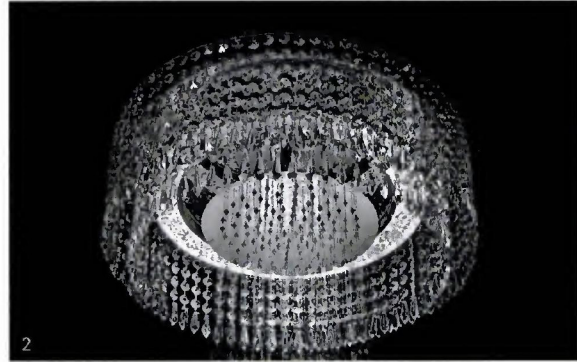

Douches graphiques
Chic showerheads

1. *Sfera*
Meneghello Paoletti
Associati
FIMA AQUA CODE

2. *The Wanders Collection*
Marcel Wanders
BISAZZA BAGNO

3. *Ameris*
Davide Oppizzi
GRAFF

4. *Clip*
Danilo Fedeli
RUBINETTERIE TREEMME

5. *Segni*
Prospero Rasulo
GESSI

6. *Meteo XL*
Nevio Tellatin
ANTONIO LUPI