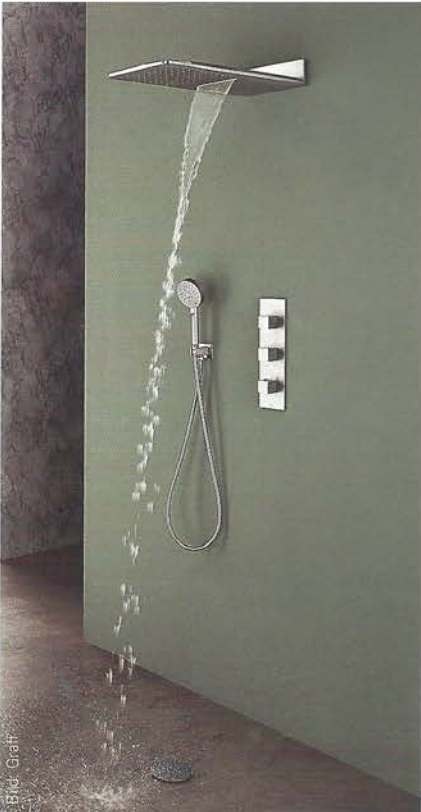

aus Stahlprofilen mit drei bzw. vier parallelen Querstreben bzw. je zwei gekreuzten Diagonal- und Querstreben. Robuste Steckverbindungen ermöglichen eine schnelle Größenanpassung des gesamten Rahmengerüsts. 16 bzw. 24 höhenverstellbare Füße sorgen für einen sicheren Stand. Die Positionen der Füße am Rahmen sind frei wählbar, um bestehende Rohrleitungen belassen zu können. Die Schraubgewinde zur Höhenverstellung erlauben eine exakte, einfache und auch nachträgliche Anpassung von Bodenniveau und -gefälle. ACO ShowerFloor steht in zwei Varianten

und jeweils zwei anpassbaren Größen zur Verfügung: für die Linienentwässerung mit Querstreben; für die Punktentwässerung mit gekreuzten Diagonal- und Querstreben.

www.bbainfo.de/aco-haustechnik

Modulare Unterputz-Armaturen

Bild: Graff

Dusche als Wellness-Bereich wird dank modularer Unterputz-Armaturen von Graff möglich. In der Optik dezent, in der Wirkung durchschlagend: Sehr variabel ist dieses Duschsystem, neue „Wasserspiele“ lassen sich damit inszenieren. Kombinierbar mit allen Kollektionen, können bis zu sieben Funktionen mit nur vier Griffen bedient werden. Das Programm besteht aus einem thermostatischen Mischer, zwei verschiedenen Umstellungen und einem Absperrventil, alle frei kombinierbar. Mit ihrem modularen Design unterscheidet sich diese Innovation von anderen Produkten am Markt, die alle entweder Thermostat und Ventil oder Thermostat und Umsteller kombinieren. Über dieses neue System können erstmals alle Komponenten miteinander kombiniert werden, so dass vielfältige Anwendungen möglich sind. Anders als bei herkömmlichen Duschsystemen lassen sich nach der Installation von mehreren Unterputz-Ventilen auch mehrere Duschfunktionen parallel betätigen.