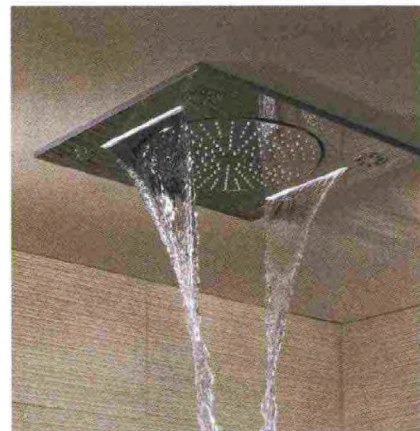

Con illuminazione integrata e getto a pioggia, **Axor Lamp Shower di Axor** (www.hansgrohe.it) esiste nella versione a soffitto e a parete. Misura L 27,5 x P 27,5 x H 26,5 cm e costa a partire da 1.700 euro.

Offre getti a pioggia e nebulizzanti **Shower Aquasense di Graff** (www.graff-faucets.com), con **installazione a soffitto**. Misura L 55 x P 35 cm e costa 1.107 euro, Iva esclusa.

Può essere installato a soffitto o a parete il soffione **Rainshower F-Series di Grohe** (www.grohe.it) con un getto a pioggia da 30 cm, 2 a cascata e 4 Bokoma Spray, rinvigorenti. È anticalcare.

Con telecomando e cromoterapia, il soffione **Meteo XXL di Antoniolupi** (www.antoniolupi.it) prevede un getto a pioggia, **doppia cascata e nebulizzatori**. Misura 75 x 100 x H 11 cm.

SCELTI PER VOI

PER LA DOCCIA

COLONNA MULIGETTO

5. **Ametis di Graff** (www.graff-faucets.com) è dotata di luci a led per la cromoterapia, soffione a pioggia, cascata e idrojets laterali. È alta 174 cm.

SOSTITUISCE IL PIATTO DOCCIA

Può essere tagliata su misura in un range fra 30 e 130 cm la canalina **CleanLine di Geberit** (www.geberit.it) per il deflusso dell'acqua. È composta da un canale di raccolta e sifone.