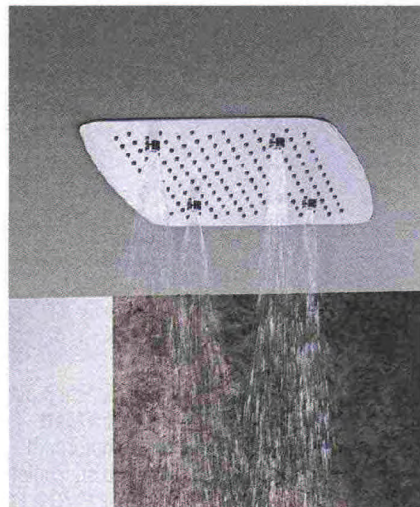

Con illuminazione integrata e getto a pioggia, **Axor Lamp Shower di Axor** (www.hansgrohe.it) esiste nella versione a soffitto e a parete. Misura L 27,5 x P 27,5 x H 26,5 cm e costa a partire da 1.700 euro.

Offre getti a pioggia e nebulizzanti **Shower Aquasense di Graff** (www.graff-faucets.com), con **installazione a soffitto**. Misura L 55 x P 35 cm e costa 1.107 euro, Iva esclusa.

Può essere installato a soffitto o a parete il soffione **Rainshower F-Series di Grohe** (www.grohe.it) con un getto a pioggia da 30 cm, 2 a cascata e 4 Bokoma Spray, rinvigorenti. È anticalcare.

Con telecomando e cromoterapia, il soffione **Meteo XXL di Antoniolupi** (www.antoniolupi.it) prevede un getto a pioggia, **doppia cascata e nebulizzatori**. Misura 75 x 100 x H 11 cm.

SCELTI PER VOI

PER LA DOCCIA

3. In acciaio inox AISI303, il maniglione della **Linea Prestigio+ di Ponte Giulio** (www.pontegiulio.it) costa 93,60 euro.

LAVABO SOSPESO

4. Offre un ampio bacino **Canalgrande di Hatria** (www.hatria.com), in ceramica. Misura L 100 x P 50 x H 17 cm.