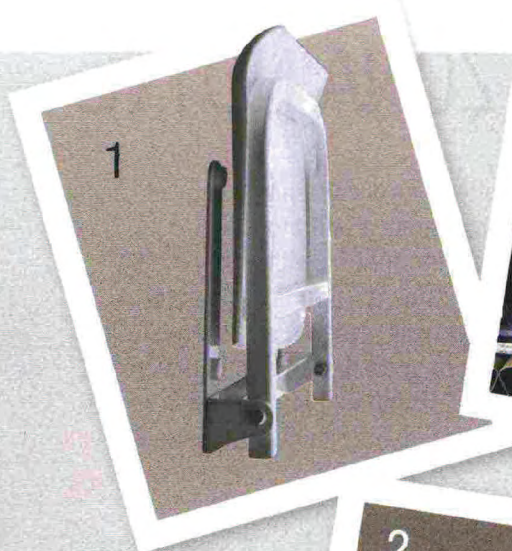

Con illuminazione integrata e getto a pioggia, **Axor Lamp Shower di Axor** (www.hansgrohe.it) esiste nella versione a soffitto e a parete. Misura L 27,5 x P 27,5 x H 26,5 cm e costa a partire da 1.700 euro.

Offre getti a pioggia e nebulizzanti **Shower Aquasense di Graff** (www.graff-faucets.com), con **installazione a soffitto**. Misura L 55 x P 35 cm e costa 1.107 euro, Iva esclusa.

Può essere installato a soffitto o a parete il soffione **Rainshower F-Series di Grohe** (www.grohe.it) con un getto a pioggia da 30 cm, 2 a cascata e 4 Bokoma Spray, rinvigorenti. È anticalcare.

Con telecomando e cromoterapia, il soffione **Meteo XXL di Antoniolupi** (www.antoniolupi.it) prevede un getto a pioggia, **doppia cascata e nebulizzatori**. Misura 75 x 100 x H 11 cm.

SCELTI PER VOI

PER LA DOCCIA

3. In acciaio inox AISI303, il maniglione della **Linea Prestigio+ di Ponte Giulio** (www.pontegiulio.it) costa 93,60 euro.

LAVABO SOSPESO

4. Offre un ampio bacino **Canalgrande di Hatria** (www.hatria.com), in ceramica. Misura L 100 x P 50 x H 17 cm.