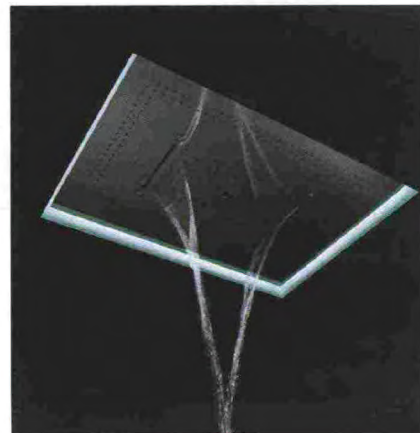

Con illuminazione integrata e getto a pioggia, **Axor Lamp Shower di Axor** (www.hansgrohe.it) esiste nella versione a soffitto e a parete. Misura L 27,5 x P 27,5 x H 26,5 cm e costa a partire da 1.700 euro.

Offre getti a pioggia e nebulizzanti **Shower Aquasense di Graff** (www.graff-faucets.com), con **installazione a soffitto**. Misura L 55 x P 35 cm e costa 1.107 euro, Iva esclusa.

Può essere installato a soffitto o a parete il soffione **Rainshower F-Series di Grohe** (www.grohe.it) con un getto a pioggia da 30 cm, 2 a cascata e 4 Bokoma Spray, rinvigorenti. È anticalcare.

Con telecomando e cromoterapia, il soffione **Meteo XXL di Antoniolupi** (www.antoniolupi.it) prevede un getto a pioggia, **doppia cascata e nebulizzatori**. Misura 75 x 100 x H 11 cm.

SCELTI PER VOI

PER LA DOCCIA