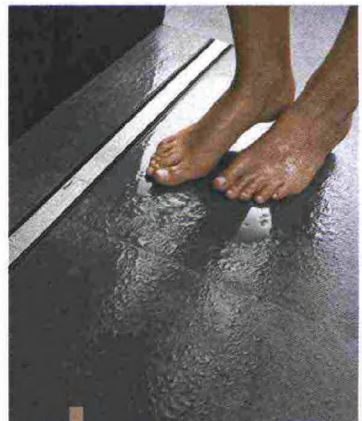

COLONNA MULIGETTO

5. **Ametis di Graff** (www.graff-faucets.com) è dotata di luci a led per la cromoterapia, soffione a pioggia, cascata e idrojets laterali. È alta 174 cm.