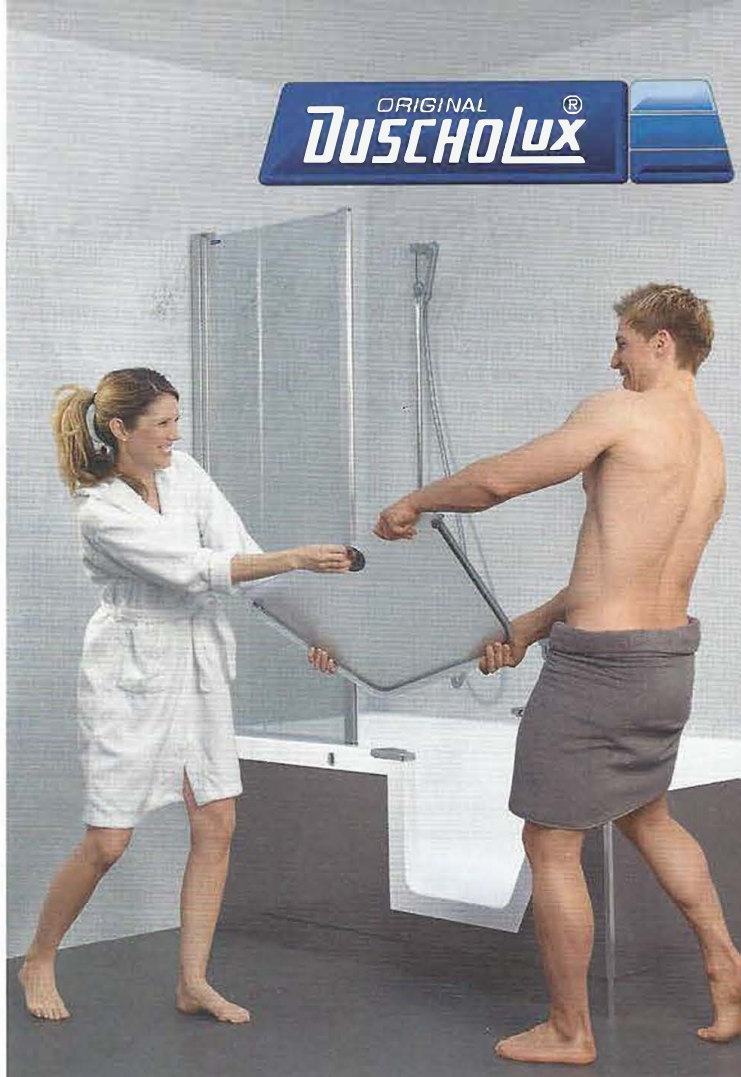

Herzbach GmbH
Oststraße 110 | D-22844 Norderstedt
Fon (0 40) 52 29 98-0 | Fax (0 40) 52 29 98-99
info@herzbach.com | www.herzbach.com

Individuelles Duschvergnügen mit Graff

In der Optik dezent, in der Funktion variabel – so präsentieren sich die neuen Unterputz-Armaturen von Graff, mit denen sich eindrucksvolle „Wasserspiele“ inszenieren lassen. Das modulare Unterputz-System ist mit allen Kollektionen des Herstellers kombinierbar und kann bis zu sieben Funktionen mit nur vier Griffen bedienen.

Das Programm besteht aus einem thermostatischen Mischer, zwei Umstellungen

und einem Absperrventil – alle frei kombinierbar.

Anders als bei herkömmlichen Duschsystemen lassen sich nach der simplen Installation von mehreren Unterputz-Ventilen auch mehrere Duschfunktionen parallel betätigen. So ist etwa die gleichzeitige Benutzung der Regenbrause und des Wasserfalls mit optionaler Zuschaltung der Hand- oder Seitenbrausen ohne Schwierigkeit möglich.

GRAFF GmbH
Rommelstraße 1 | D-70376 Stuttgart
Fon (07 11) 50 62-2936 | Fax (07 11) 50 89-196
info@graff-mixers.com | www.graff-faucets.com

Besuchen Sie uns
auf der
GET Nord Hamburg
vom 17.-19.11.16
Halle B7,
Stand B7, 201

Duschen oder Baden?

DIE IDEALE KOMBINATION AUS DUSCHE UND BADEWANNE

Denn mit der Badlösung Step-in Pure haben Sie immer die Wahl. Zum Baden einfach den leichten Türeinsatz aus Acryl einsetzen – zum Duschen den Einstieg offen lassen. Für Singles, Paare und Familien. Für alle, die gern flexibel bleiben.

www.duscholux.de