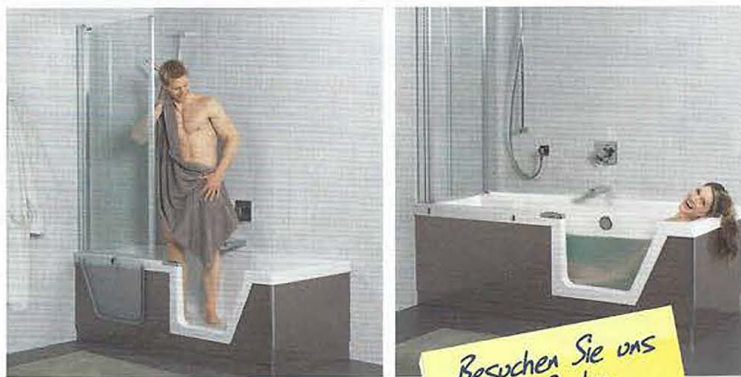

Herzbach GmbH
Oststraße 110 | D-22844 Norderstedt
Fon (0 40) 52 29 98-0 | Fax (0 40) 52 29 98-99
info@herzbach.com | www.herzbach.com

Individuelles Duschvergnügen mit Graff

In der Optik dezent, in der Funktion variabel – so präsentieren sich die neuen Unterputz-Armaturen von Graff, mit denen sich eindrucksvolle „Wasserspiele“ inszenieren lassen. Das modulare Unterputz-System ist mit allen Kollektionen des Herstellers kombinierbar und kann bis zu sieben Funktionen mit nur vier Griffen bedienen.

Das Programm besteht aus einem thermostatischen Mischer, zwei Umstellungen

und einem Absperrventil – alle frei kombinierbar.

Anders als bei herkömmlichen Duschsystemen lassen sich nach der simplen Installation von mehreren Unterputz-Ventilen auch mehrere Duschfunktionen parallel betätigen. So ist etwa die gleichzeitige Benutzung der Regenbrause und des Wasserfalls mit optionaler Zuschaltung der Hand- oder Seitenbrausen ohne Schwierigkeit möglich.

GRAFF GmbH
Rommelstraße 1 | D-70376 Stuttgart
Fon (07 11) 50 62-2936 | Fax (07 11) 50 89-196
info@graff-mixers.com | www.graff-faucets.com

Besuchen Sie uns
auf der
GET Nord Hamburg
vom 17.-19.11.16
Halle B7,
Stand B7, 201

Duschen oder Baden?

DIE IDEALE KOMBINATION AUS DUSCHE UND BADEWANNE

Denn mit der Badlösung Step-in Pure haben Sie immer die Wahl. Zum Baden einfach den leichten Türeinsatz aus Acryl einsetzen – zum Duschen den Einstieg offen lassen. Für Singles, Paare und Familien. Für alle, die gern flexibel bleiben.

www.duscholux.de