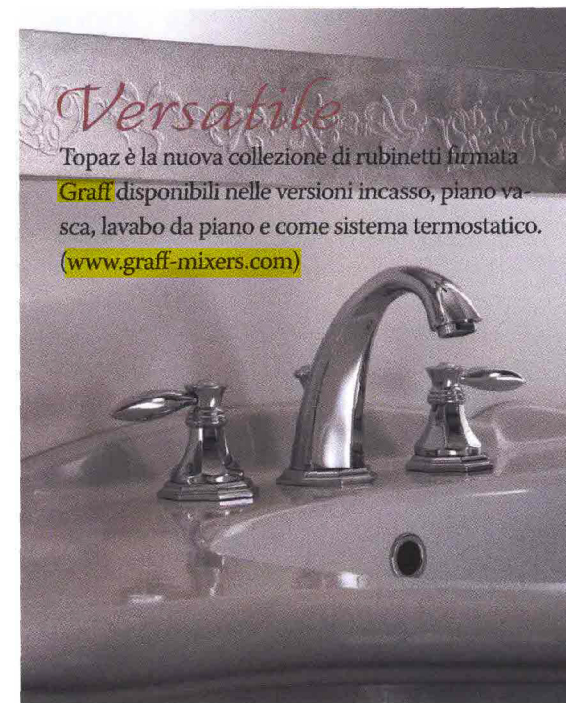

Attuale ▶

Sento è il nuovo programma di rubinetteria con accessori bagno coordinati disegnato da angeletti ruzza design per Graff. (www.graff-mixers.com)

Versatile

Topaz è la nuova collezione di rubinetti firmata Graff disponibili nelle versioni incasso, piano vasca, lavabo da piano e come sistema termostatico. (www.graff-mixers.com)

Total white ▶

Qualunque sia il tipo di décor scelto per il vostro bagno, nel catalogo Riviera Maison troverete un'ampia scelta di proposte per utili accessori da tenere sempre a portata di mano. (www.rivieramaison.com)

Eleganza e ricercatezza per la linea di rubinetterie Staffordshire Collection di Victoria+Albert. (www.vandabaths.com)

Completo

Una proposta in stile francese con mobile console portalavabo e specchiera in abbinamento. Da Maisons du Monde. (www.maisonsdumonde.com) ▶