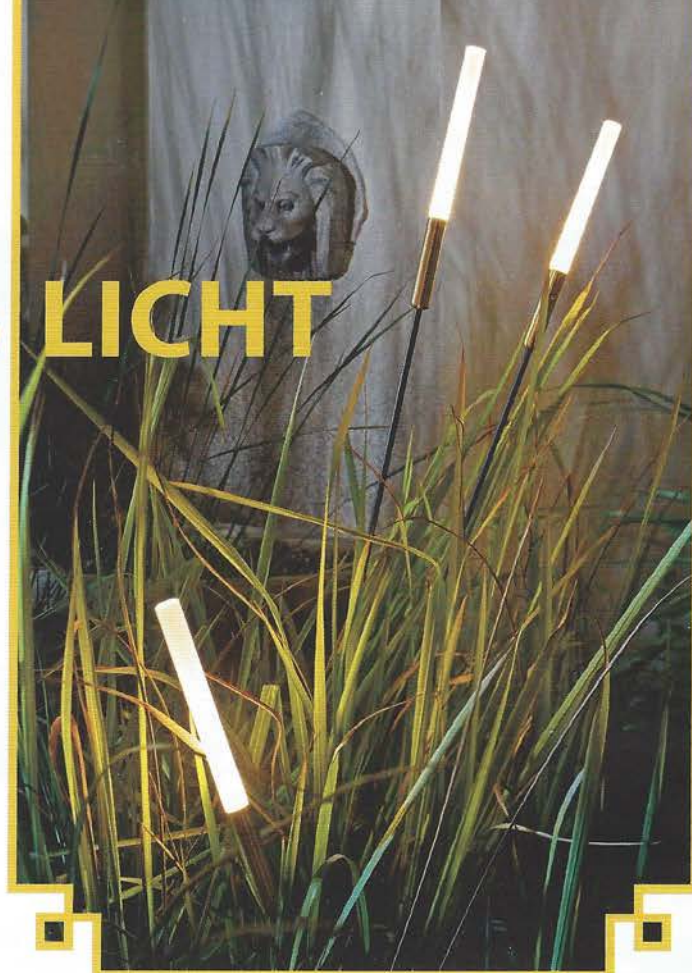

## EIN DIALOG ZWISCHEN NATUR UND LICHT

Auf der Terrasse und im Garten setzt die Stiftsockelleuchte „Syphasera“ von Catellani & Smith stilvolle Lichtakzente. Die aus Glas, Messing und Eisen gefertigte Leuchte erinnert an Schilfgras. Für das Design zeichnen Guido Parenzan und Maurizio Quargnale verantwortlich. Mit 60 cm Höhe ab circa 230 Euro. [www.catellanismith.com](http://www.catellanismith.com)